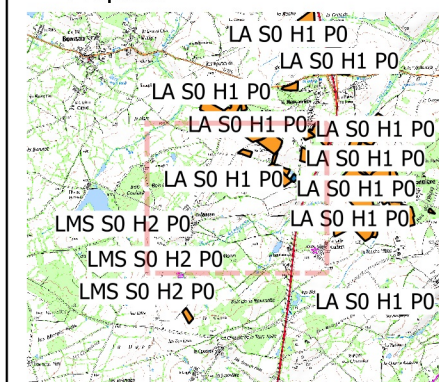

Carte Aptitude des sols

Date : 18 / 7 / 2017 page : 5

GAEC LE
LIZON_T11820_17B144

Légende :

- 2 Bonne (2.81 ha)
- 1 Moyenne (184.82 ha)
- 0 Nulle (3.57 ha)

Emprise

Carte Aptitude des sols

Date : 18 / 7 / 2017 page : 6

GAEC LE
LIZON_T11820_17B144

Légende :

- 2 Bonne (2.81 ha)
- 1 Moyenne (184.82 ha)
- 0 Nulle (3.57 ha)

Emprise

Carte risque érosif

Date : 18 / 7 / 2017 page : 1

GAEC LE
LIZON_T11820_17B144

Légende :

Zone_Erosif

- Modéré (191.20 ha)
- Modéré à fort (0 ha)
- fort (0 ha)

Emprise

0 50 100 m 1:10 000

Carte risque érosif

Date : 18 / 7 / 2017 page : 2

GAEC LE
LIZON_T11820_17B144

Légende :

Zone_Erosif

- Modéré (191.20 ha)
- Modéré à fort (0 ha)
- fort (0 ha)

Emprise

0 50 100 m
1:10 000

© IGN Paris 2013 BD-ORTHO ® - SCAN25000 www.ign.fr
Les données ou carte IGN contenues dans ce document sont issues des dernières éditions IGN dont les millésimes peuvent être différents