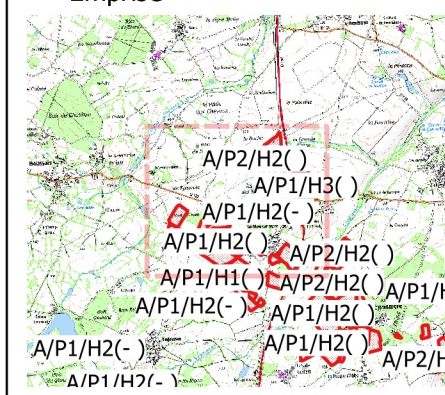

GAEC LE
LIZON_T11820_17B144

Légende :

- 2 Bonne (2.81 ha)
- 1 Moyenne (184.82 ha)
- 0 Nulle (3.57 ha)

Emprise

Carte risque érosif

Date : 18 / 7 / 2017 page : 1

GAEC LE
LIZON_T11820_17B144

Légende :

Zone_Erosif

- Modéré (191.20 ha)
- Modéré à fort (0 ha)
- fort (0 ha)

Emprise

0 50 100 m 1:10 000

Carte risque érosif

Date : 18 / 7 / 2017 page : 2

GAEC LE
LIZON_T11820_17B144

Légende :

Zone_Erosif

- Modéré (191.20 ha)
- Modéré à fort (0 ha)
- fort (0 ha)

Emprise

0 50 100 m
1:10 000

© IGN Paris 2013 BD-ORTHO ® - SCAN25000 www.ign.fr
Les données ou carte IGN contenues dans ce document sont issues des dernières éditions IGN dont les millésimes peuvent être différents