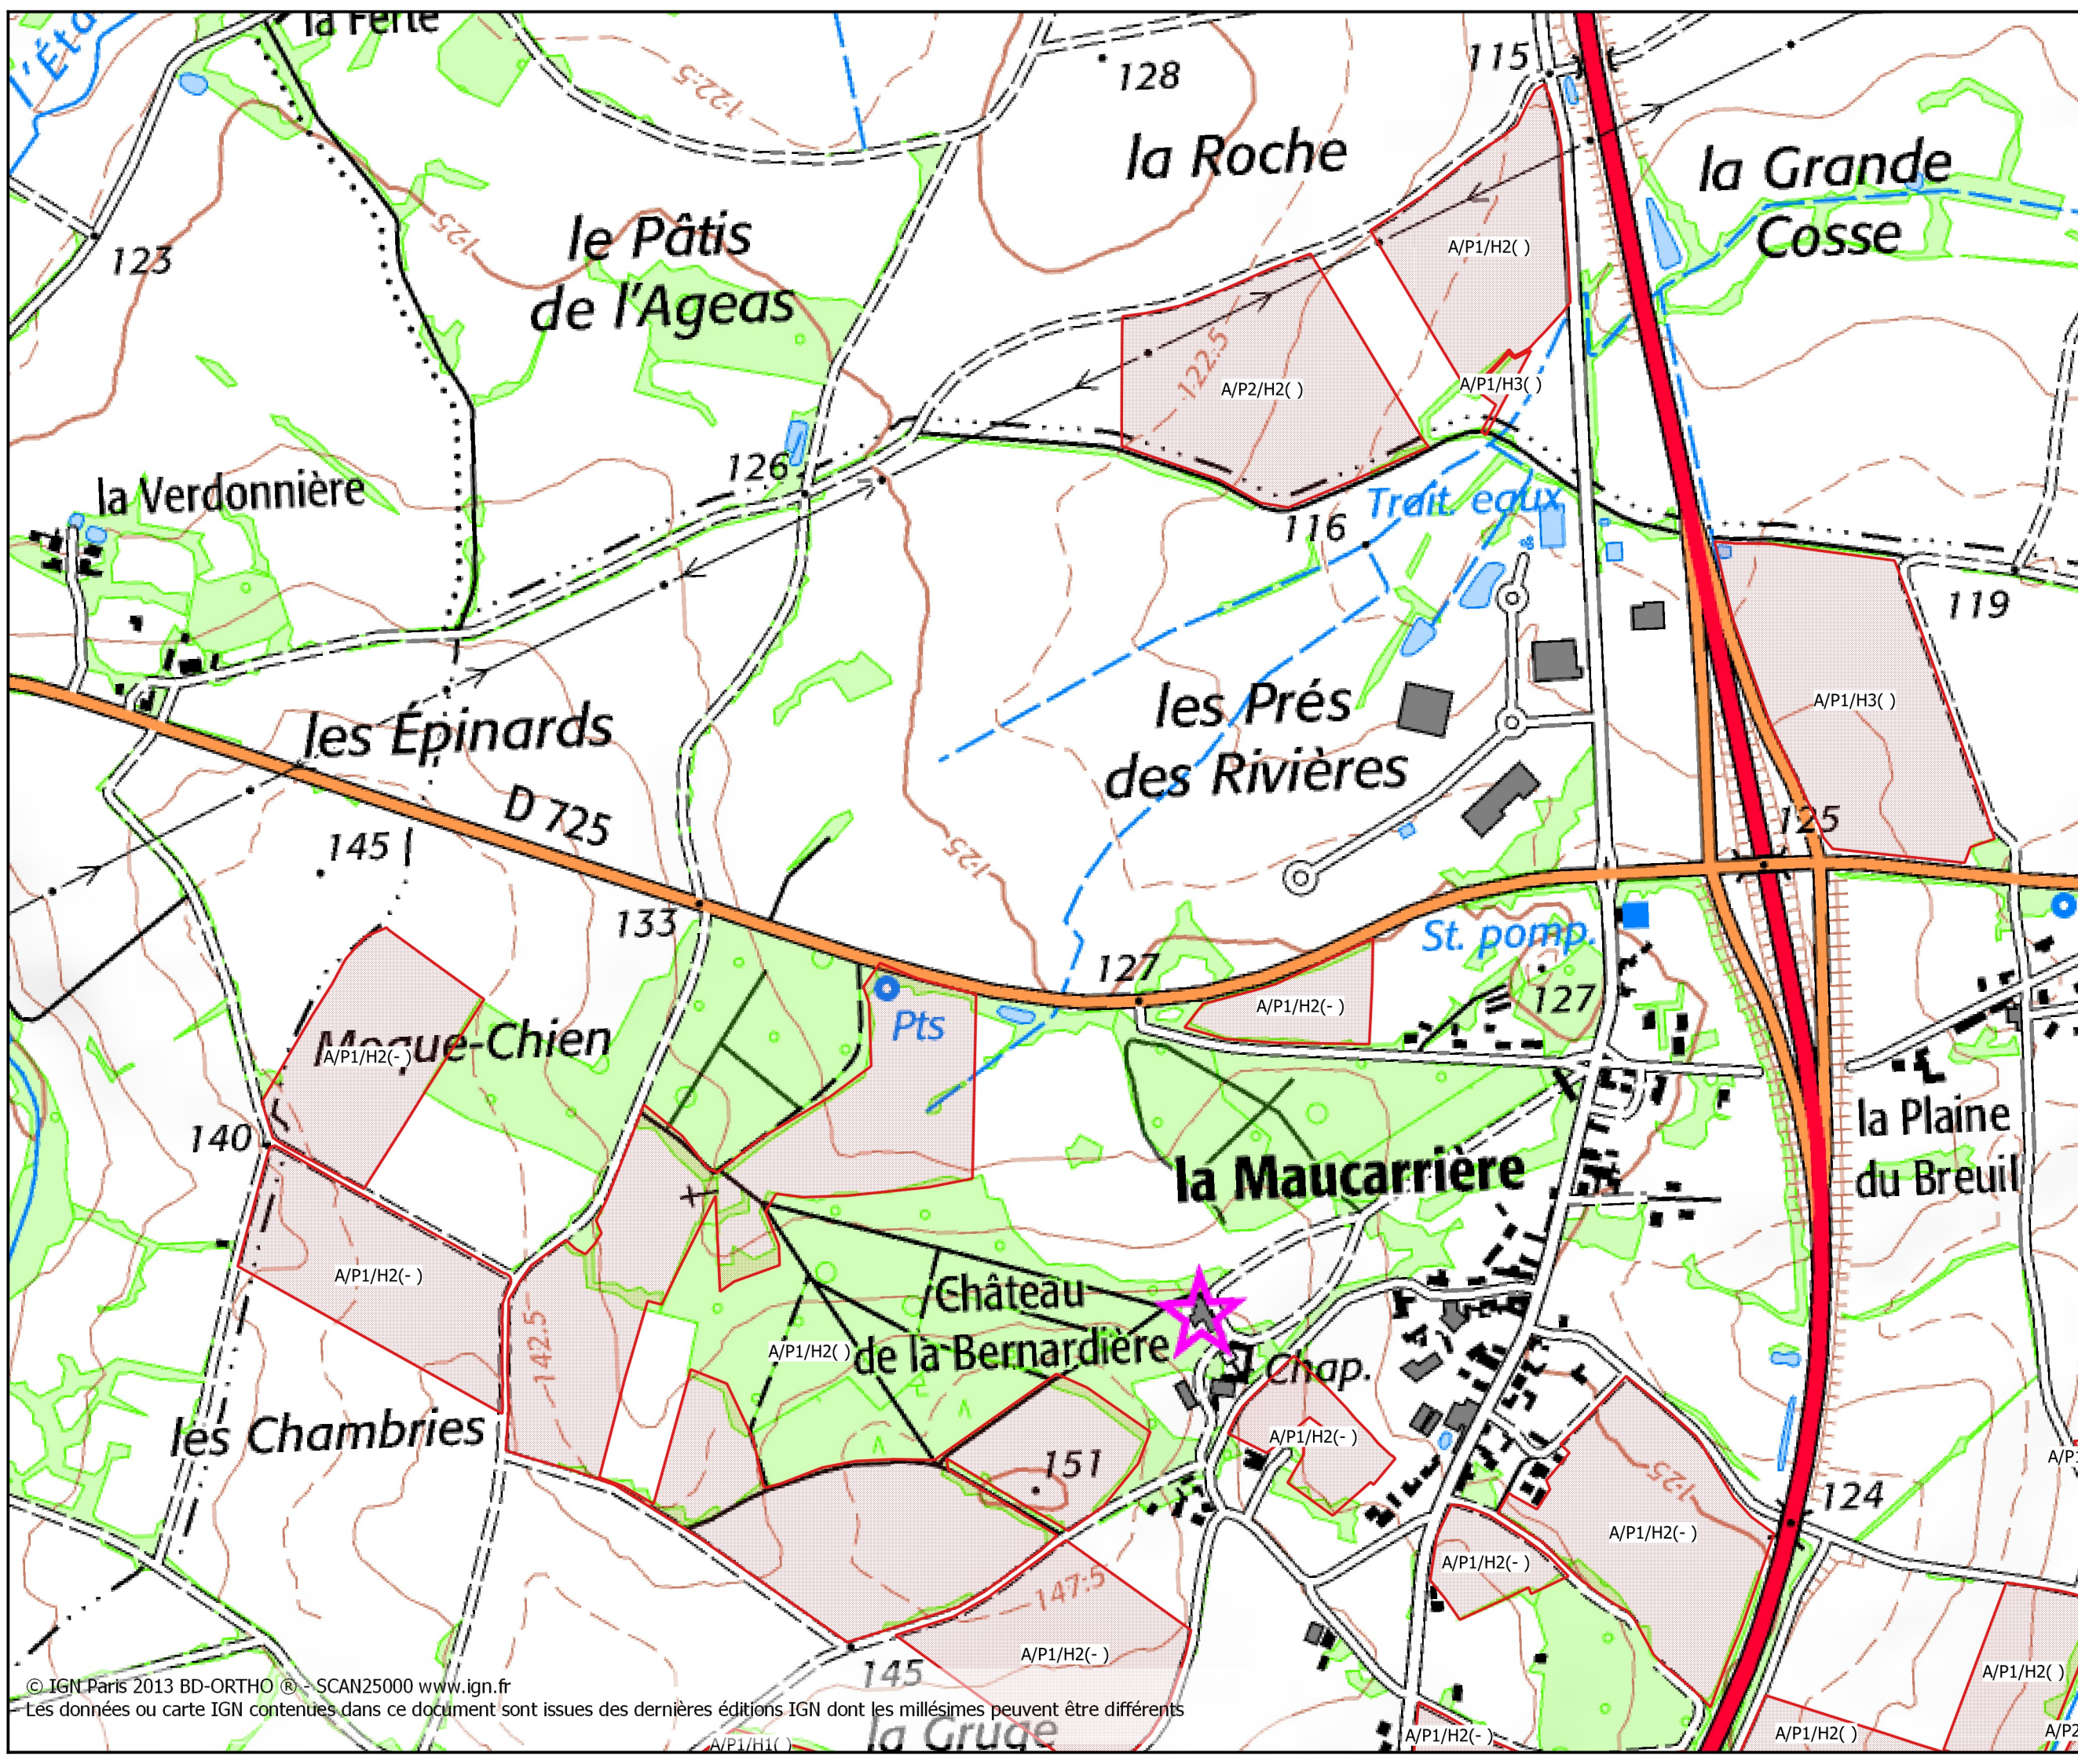

Carte Aptitude des sols

Date : 18 / 7 / 2017 page : 5

GAEC LE
LIZON_T11820_17B144

Légende :

- 2 Bonne (2.81 ha)
- 1 Moyenne (184.82 ha)
- 0 Nulle (3.57 ha)

Emprise

Carte Aptitude des sols

Date : 18 / 7 / 2017 page : 6

GAEC LE
LIZON_T11820_17B144

Légende :

- 2 Bonne (2.81 ha)
- 1 Moyenne (184.82 ha)
- 0 Nulle (3.57 ha)

Emprise

Carte risque érosif

Date : 18 / 7 / 2017 page : 1

GAEC LE
LIZON_T11820_17B144

Légende :

Zone_Erosif

- Modéré (191.20 ha)
- Modéré à fort (0 ha)
- fort (0 ha)

Emprise

0 50 100 m 1:10 000

Carte risque érosif

Date : 18 / 7 / 2017 page : 2

GAEC LE
LIZON_T11820_17B144

Légende :

Zone_Erosif

- Modéré (191.20 ha)
- Modéré à fort (0 ha)
- fort (0 ha)

Emprise

0 50 100 m
1:10 000

© IGN Paris 2013 BD-ORTHO ® - SCAN25000 www.ign.fr
Les données ou carte IGN contenues dans ce document sont issues des dernières éditions IGN dont les millésimes peuvent être différents