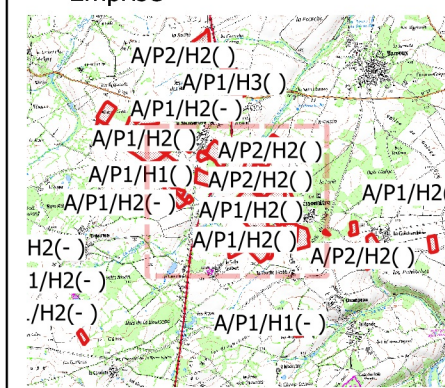

GAEC LE
LIZON_T11820_17B144

Légende :

- 2 Bonne (2.81 ha)
- 1 Moyenne (184.82 ha)
- 0 Nulle (3.57 ha)

Emprise

Carte risque érosif

Date : 18 / 7 / 2017 page : 1

GAEC LE
LIZON_T11820_17B144

Légende :

Zone_Erosif

- Modéré (191.20 ha)
- Modéré à fort (0 ha)
- fort (0 ha)

Emprise

0 50 100 m 1:10 000

Carte risque érosif

Date : 18 / 7 / 2017 page : 2

GAEC LE
LIZON_T11820_17B144

Légende :

Zone_Erosif

- Modéré (191.20 ha)
- Modéré à fort (0 ha)
- fort (0 ha)

Emprise

0 50 100 m
1:10 000

© IGN Paris 2013 BD-ORTHO ® - SCAN25000 www.ign.fr
Les données ou carte IGN contenues dans ce document sont issues des dernières éditions IGN dont les millésimes peuvent être différents