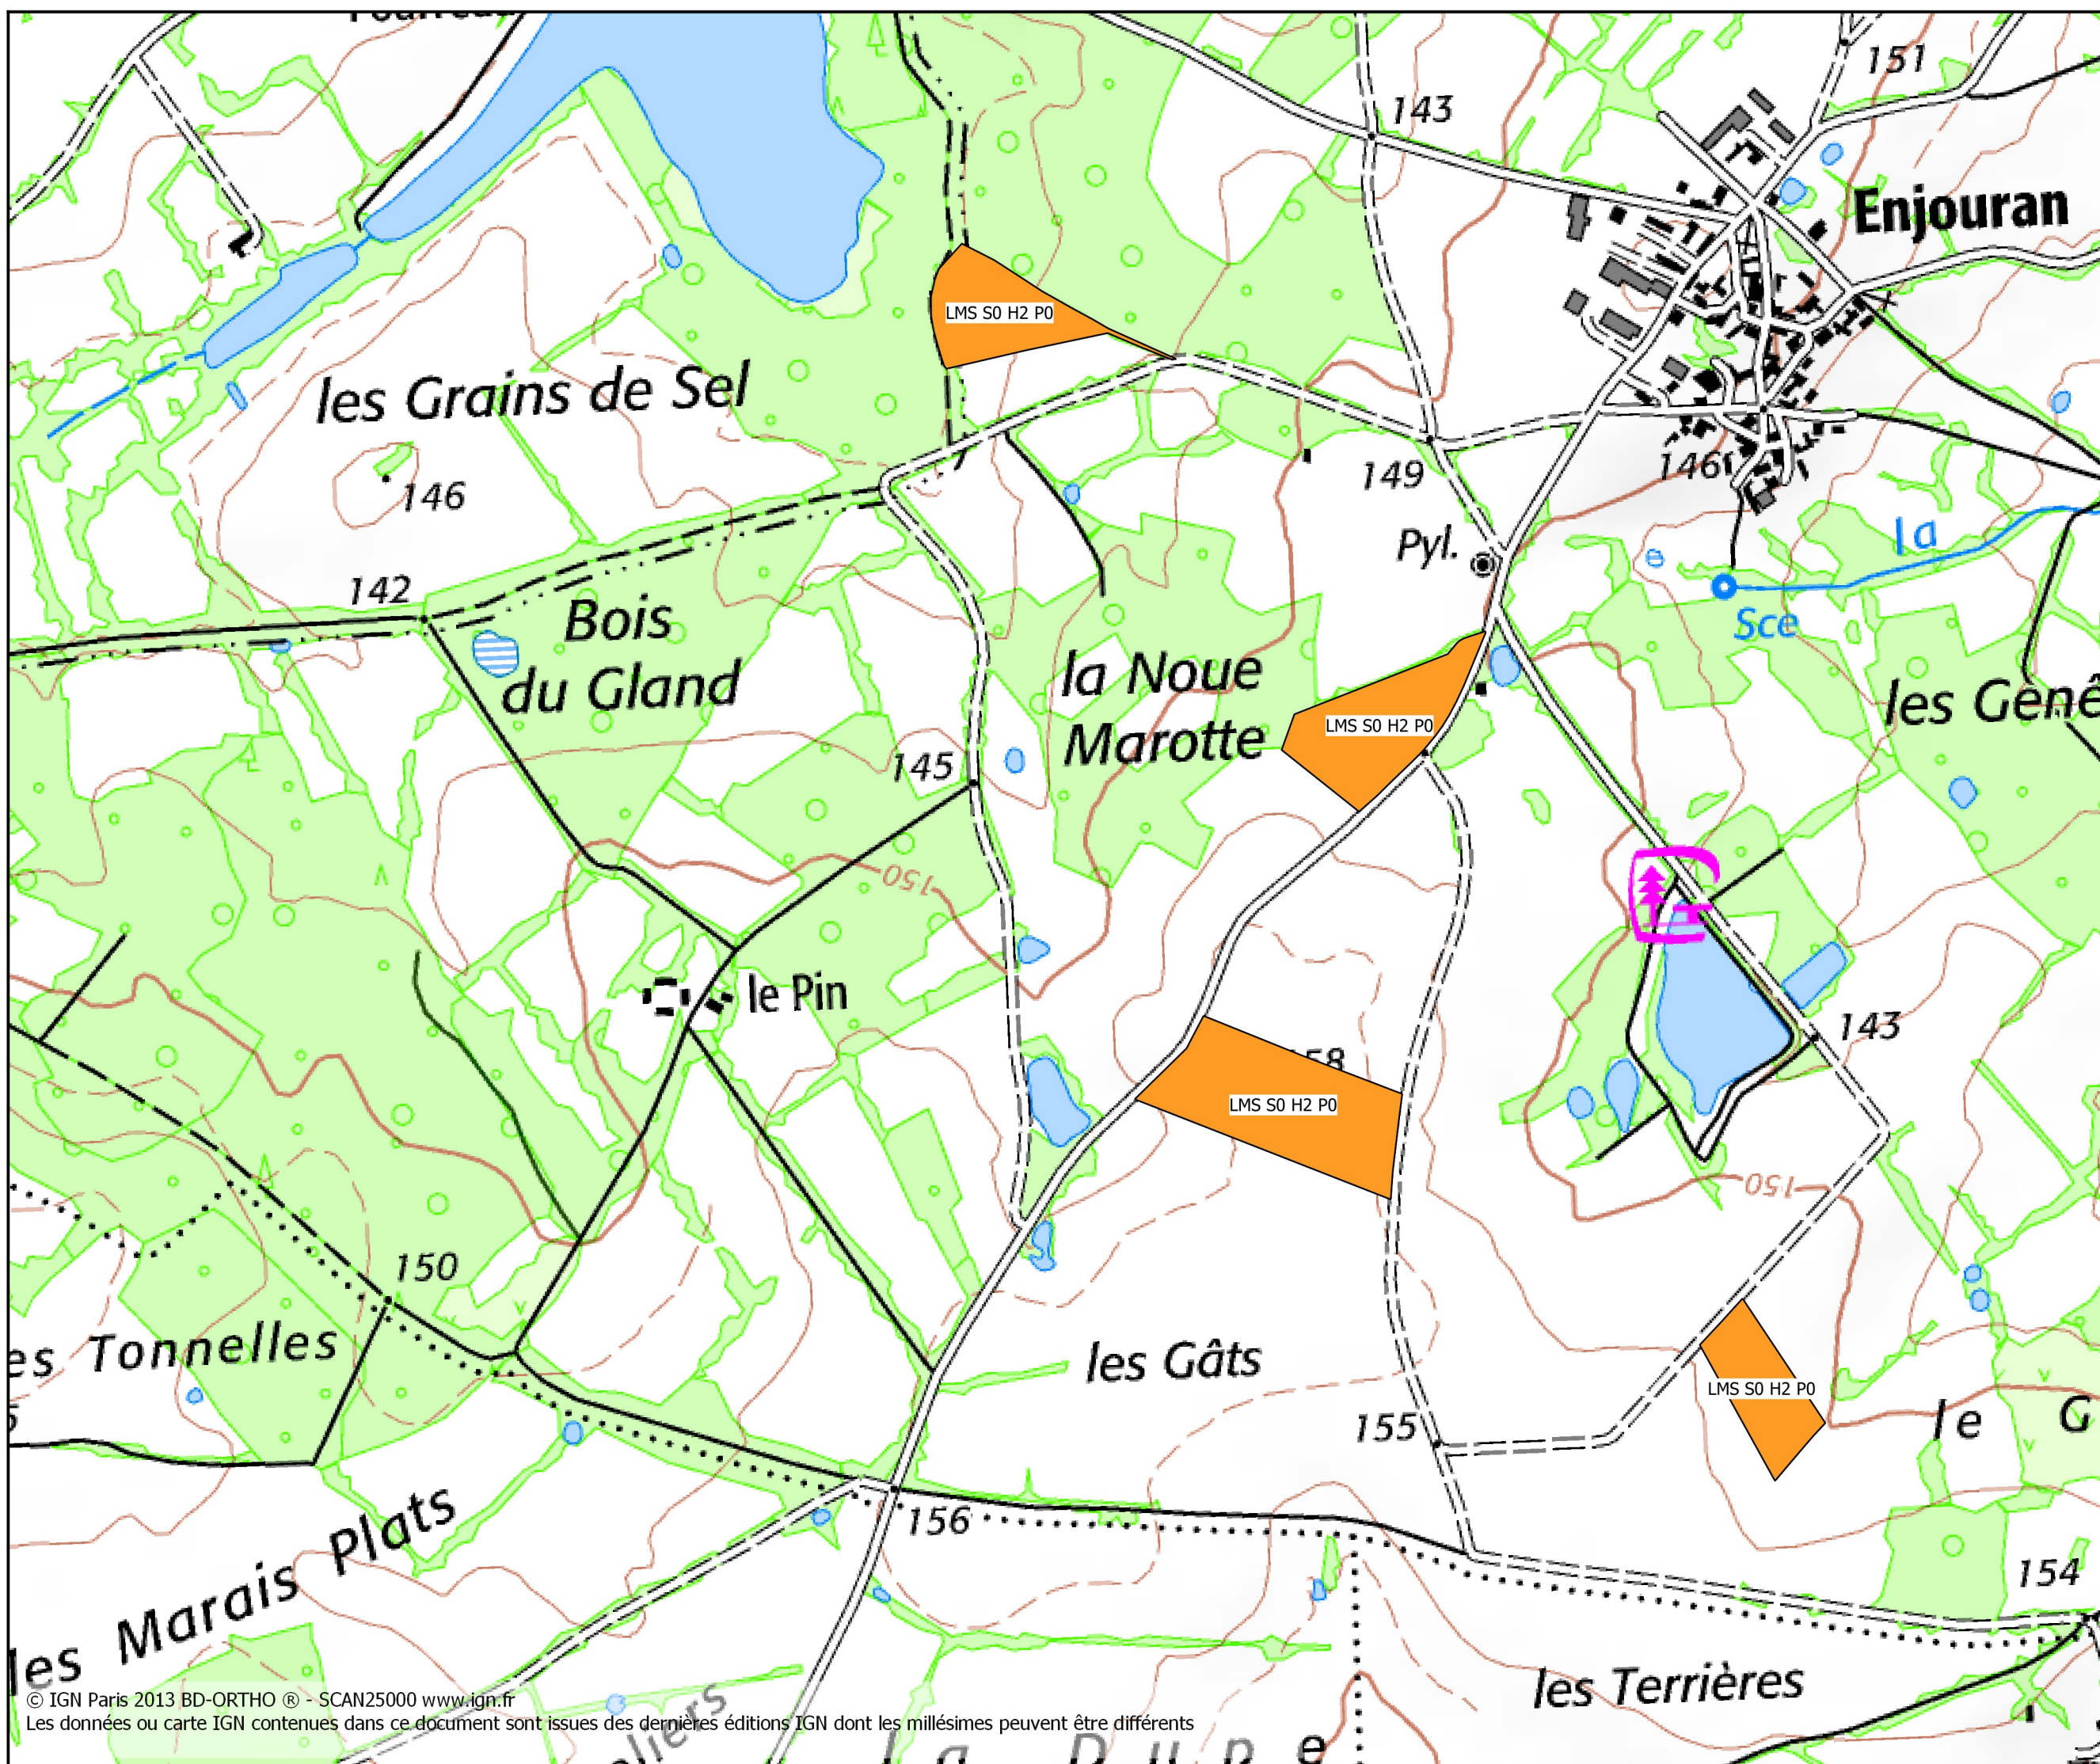

Carte Aptitude des sols

Date : 18 / 7 / 2017 page : 5

GAEC LE
LIZON_T11820_17B144

Légende :

- 2 Bonne (2.81 ha)
- 1 Moyenne (184.82 ha)
- 0 Nulle (3.57 ha)

Emprise

Carte Aptitude des sols

Date : 18 / 7 / 2017 page : 6

GAEC LE
LIZON_T11820_17B144

Légende :

- 2 Bonne (2.81 ha)
- 1 Moyenne (184.82 ha)
- 0 Nulle (3.57 ha)

Emprise

Carte risque érosif

Date : 18 / 7 / 2017 page : 1

GAEC LE
LIZON_T11820_17B144

Légende :

Zone_Erosif

- Modéré (191.20 ha)
- Modéré à fort (0 ha)
- fort (0 ha)

Emprise

0 50 100 m 1:10 000

Carte risque érosif

Date : 18 / 7 / 2017 page : 2

GAEC LE
LIZON_T11820_17B144

Légende :

Zone_Erosif

- Modéré (191.20 ha)
- Modéré à fort (0 ha)
- fort (0 ha)

Emprise

0 50 100 m
1:10 000

© IGN Paris 2013 BD-ORTHO ® - SCAN25000 www.ign.fr
Les données ou carte IGN contenues dans ce document sont issues des dernières éditions IGN dont les millésimes peuvent être différents