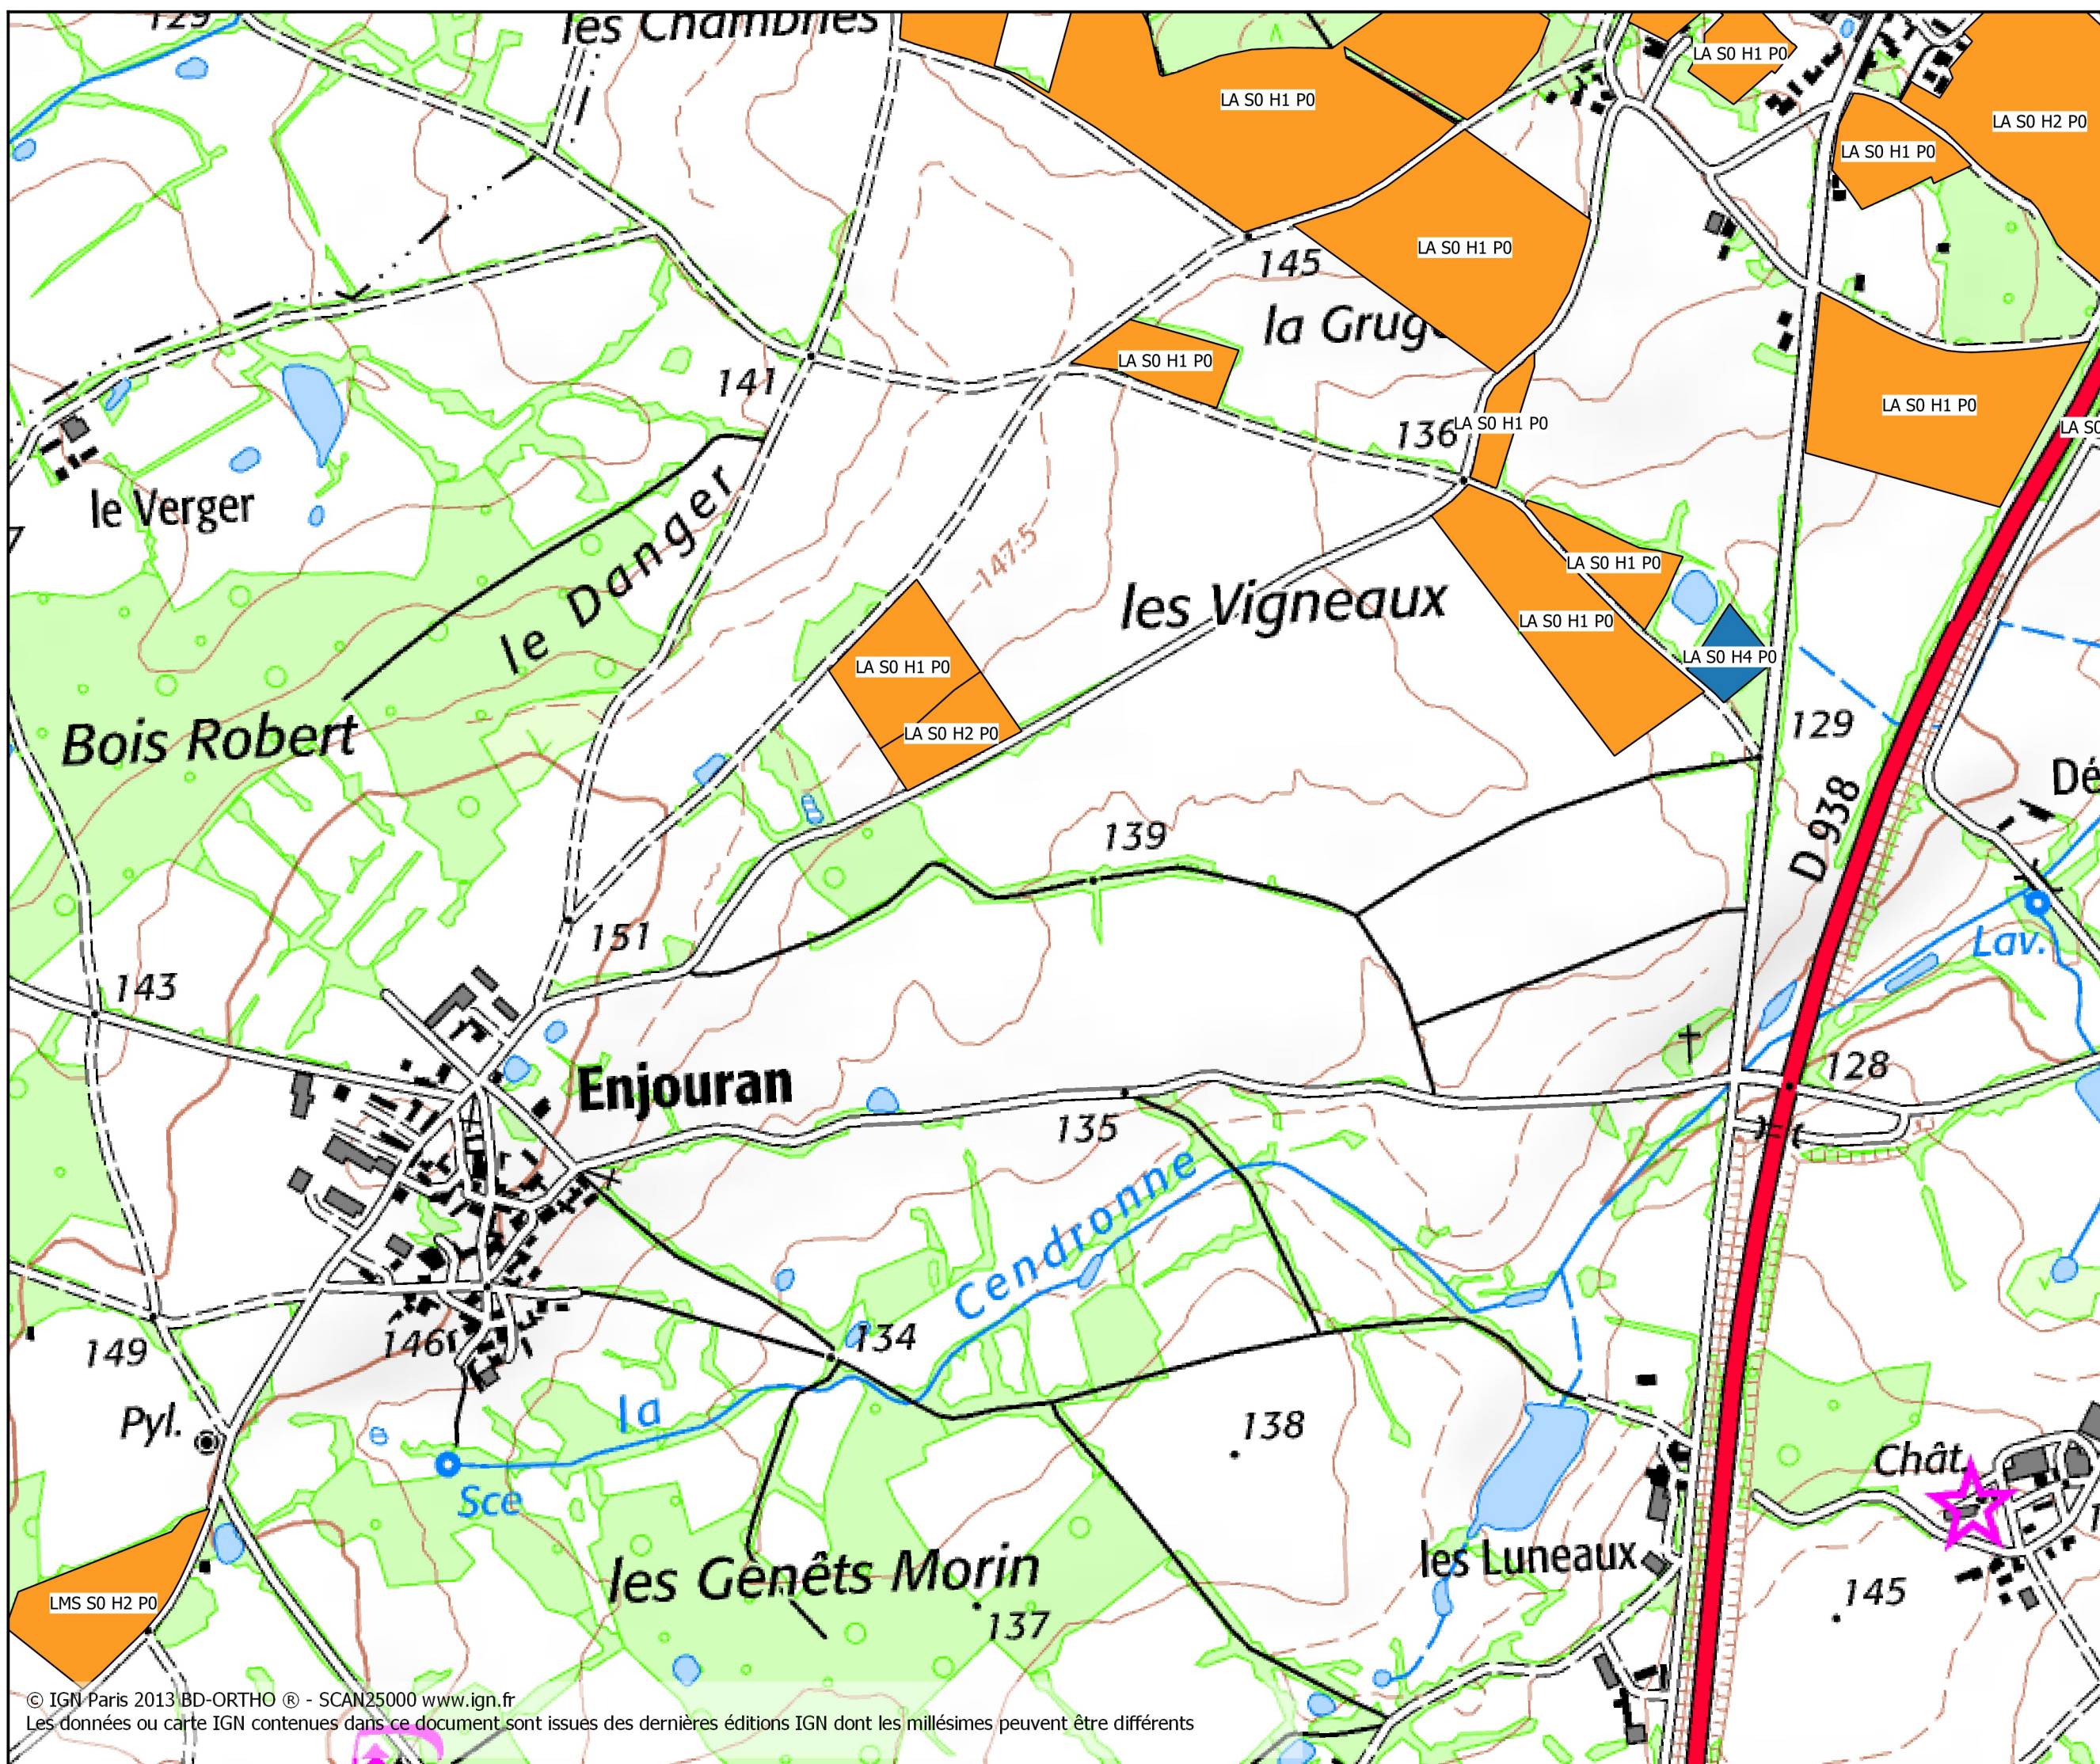

Carte Aptitude des sols

Date : 18 / 7 / 2017 page : 5

GAEC LE
LIZON_T11820_17B144

Légende :

- 2 Bonne (2.81 ha)
- 1 Moyenne (184.82 ha)
- 0 Nulle (3.57 ha)

Emprise

Carte Aptitude des sols

Date : 18 / 7 / 2017 page : 6

GAEC LE
LIZON_T11820_17B144

Légende :

- 2 Bonne (2.81 ha)
- 1 Moyenne (184.82 ha)
- 0 Nulle (3.57 ha)

Emprise

Carte risque érosif

Date : 18 / 7 / 2017 page : 1

GAEC LE
LIZON_T11820_17B144

Légende :

Zone_Erosif

- Modéré (191.20 ha)
- Modéré à fort (0 ha)
- fort (0 ha)

Emprise

0 50 100 m 1:10 000

Carte risque érosif

Date : 18 / 7 / 2017 page : 2

GAEC LE
LIZON_T11820_17B144

Légende :

Zone_Erosif

- Modéré (191.20 ha)
- Modéré à fort (0 ha)
- fort (0 ha)

Emprise

0 50 100 m
1:10 000

© IGN Paris 2013 BD-ORTHO ® - SCAN25000 www.ign.fr
Les données ou carte IGN contenues dans ce document sont issues des dernières éditions IGN dont les millésimes peuvent être différents