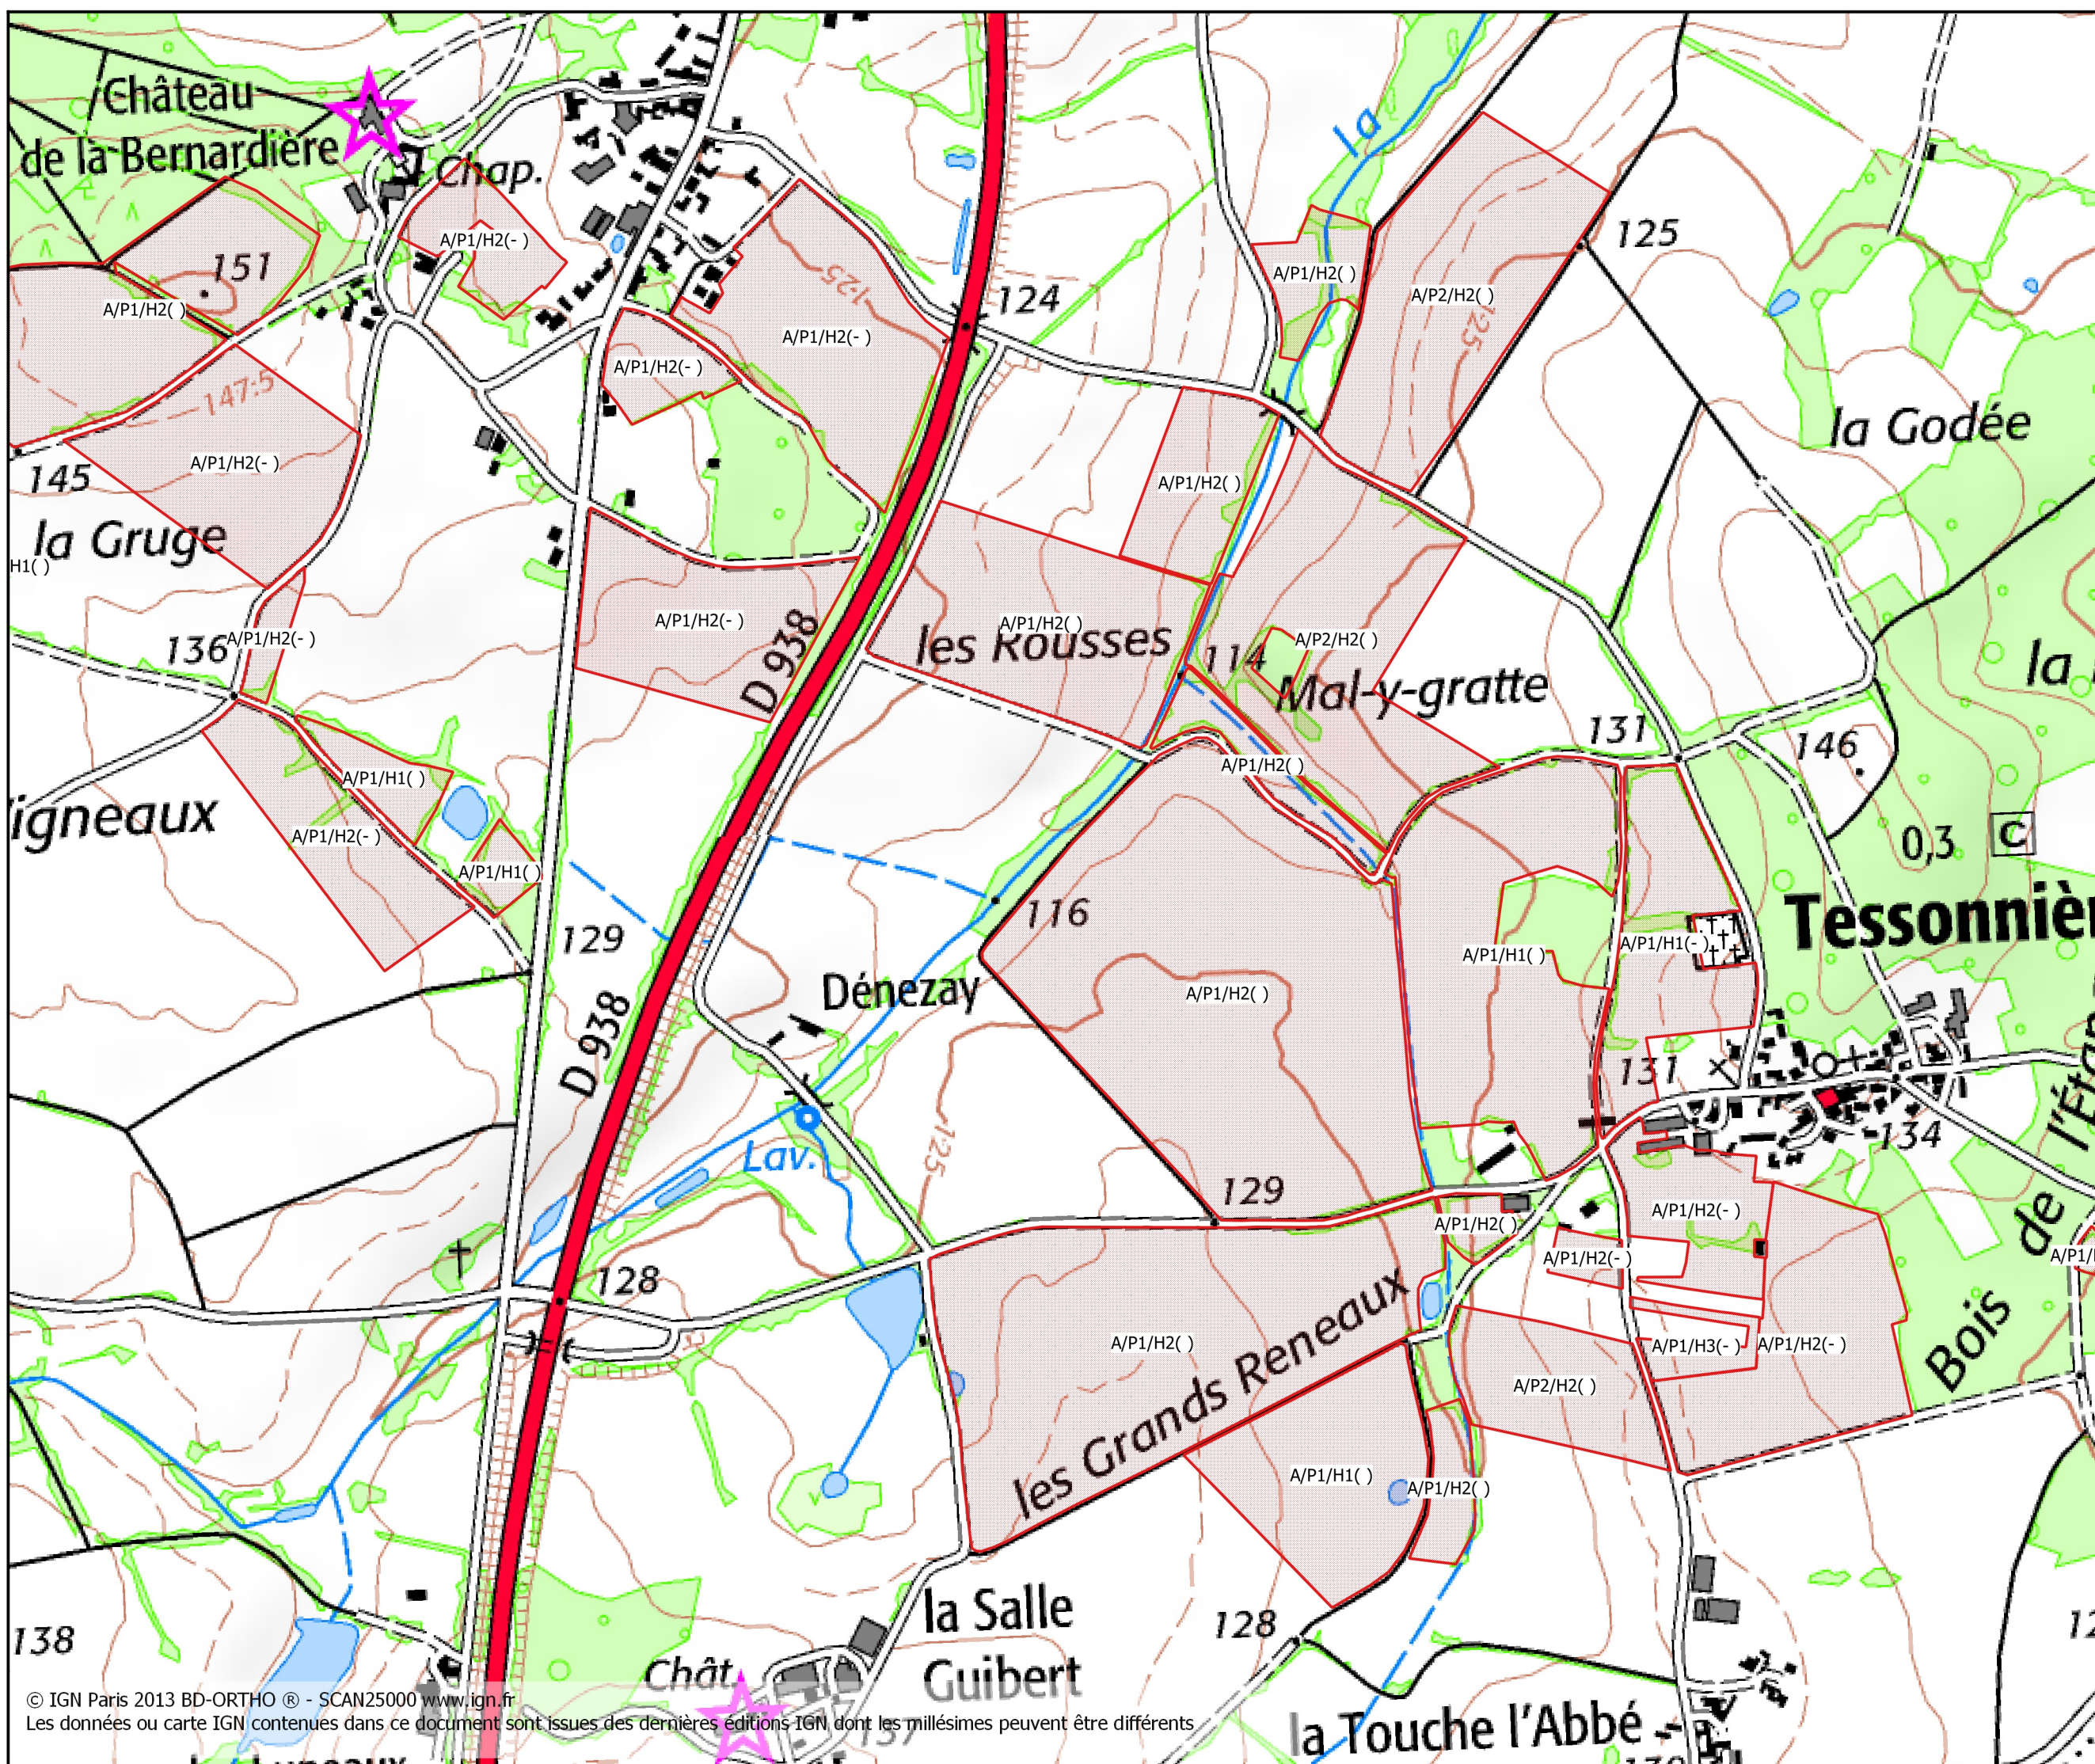

GAEC LE
LIZON_T11820_17B144

Légende :

- 2 Bonne (2.81 ha)
- 1 Moyenne (184.82 ha)
- 0 Nulle (3.57 ha)

Emprise

Carte risque érosif

Date : 18 / 7 / 2017 page : 1

GAEC LE
LIZON_T11820_17B144

Légende :

Zone_Erosif

- Modéré (191.20 ha)
- Modéré à fort (0 ha)
- fort (0 ha)

Emprise

0 50 100 m 1:10 000

Carte risque érosif

Date : 18 / 7 / 2017 page : 2

GAEC LE
LIZON_T11820_17B144

Légende :

Zone_Erosif

- Modéré (191.20 ha)
- Modéré à fort (0 ha)
- fort (0 ha)

Emprise

0 50 100 m
1:10 000

© IGN Paris 2013 BD-ORTHO ® - SCAN25000 www.ign.fr
Les données ou carte IGN contenues dans ce document sont issues des dernières éditions IGN dont les millésimes peuvent être différents