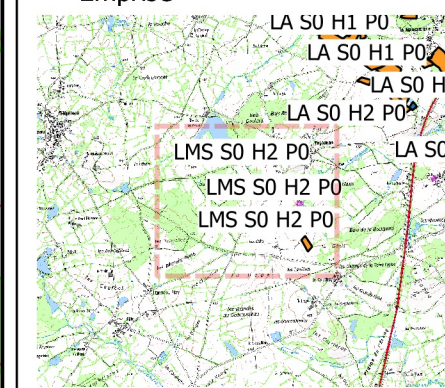

Carte Aptitude des sols

Date : 18 / 7 / 2017 page : 5

GAEC LE
LIZON_T11820_17B144

Légende :

- 2 Bonne (2.81 ha)
- 1 Moyenne (184.82 ha)
- 0 Nulle (3.57 ha)

Emprise

Carte Aptitude des sols

Date : 18 / 7 / 2017 page : 6

GAEC LE
LIZON_T11820_17B144

Légende :

- 2 Bonne (2.81 ha)
- 1 Moyenne (184.82 ha)
- 0 Nulle (3.57 ha)

Emprise

Carte risque érosif

Date : 18 / 7 / 2017 page : 1

GAEC LE
LIZON_T11820_17B144

Légende :

Zone_Erosif

- Modéré (191.20 ha)
- Modéré à fort (0 ha)
- fort (0 ha)

Emprise

0 50 100 m 1:10 000

Carte risque érosif

Date : 18 / 7 / 2017 page : 2

GAEC LE
LIZON_T11820_17B144

Légende :

Zone_Erosif

- Modéré (191.20 ha)
- Modéré à fort (0 ha)
- fort (0 ha)

Emprise

0 50 100 m
1:10 000

© IGN Paris 2013 BD-ORTHO ® - SCAN25000 www.ign.fr
Les données ou carte IGN contenues dans ce document sont issues des dernières éditions IGN dont les millésimes peuvent être différents